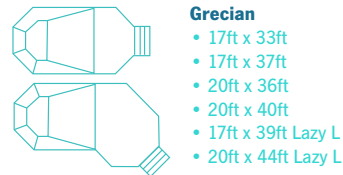

# Shapes and Sizes

- Grecian**
- 17ft x 33ft
  - 17ft x 37ft
  - 20ft x 36ft
  - 20ft x 40ft
  - 17ft x 39ft Lazy L
  - 20ft x 44ft Lazy L

- Mountain Pond**
- 18ft x 30ft\*
  - 20ft x 34ft
  - 22ft x 36ft
  - 24ft x 40ft