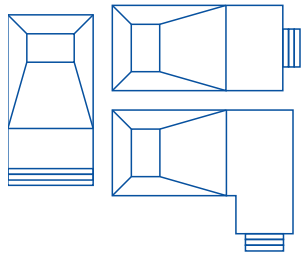

6'' radius (90°) rectangle

12ft x 24ft*
14ft x 28ft*
16ft x 32ft
18ft x 36ft
20ft x 40ft
16ft x 38ft x 24ft 90° L - Left or Right
18ft x 45ft Lazy L - Left or Right